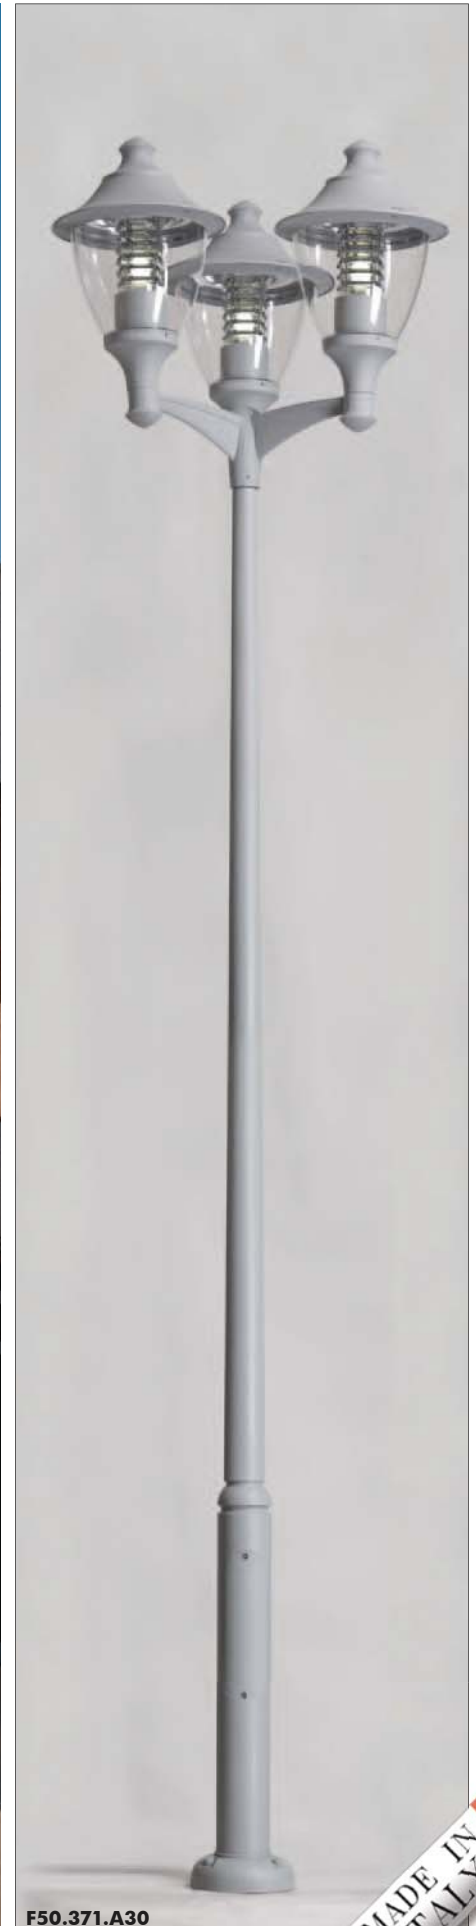

EKTOR/GINO 400
LARGE SIZE

BULKHEAD
FLOODLIGHT
IN-GROUND
BRICKLIGHT
BOLLARDS
GARDEN
URBAN CLASSIC
URBAN MODERN
HIGH-BAY
POST
LAMPS