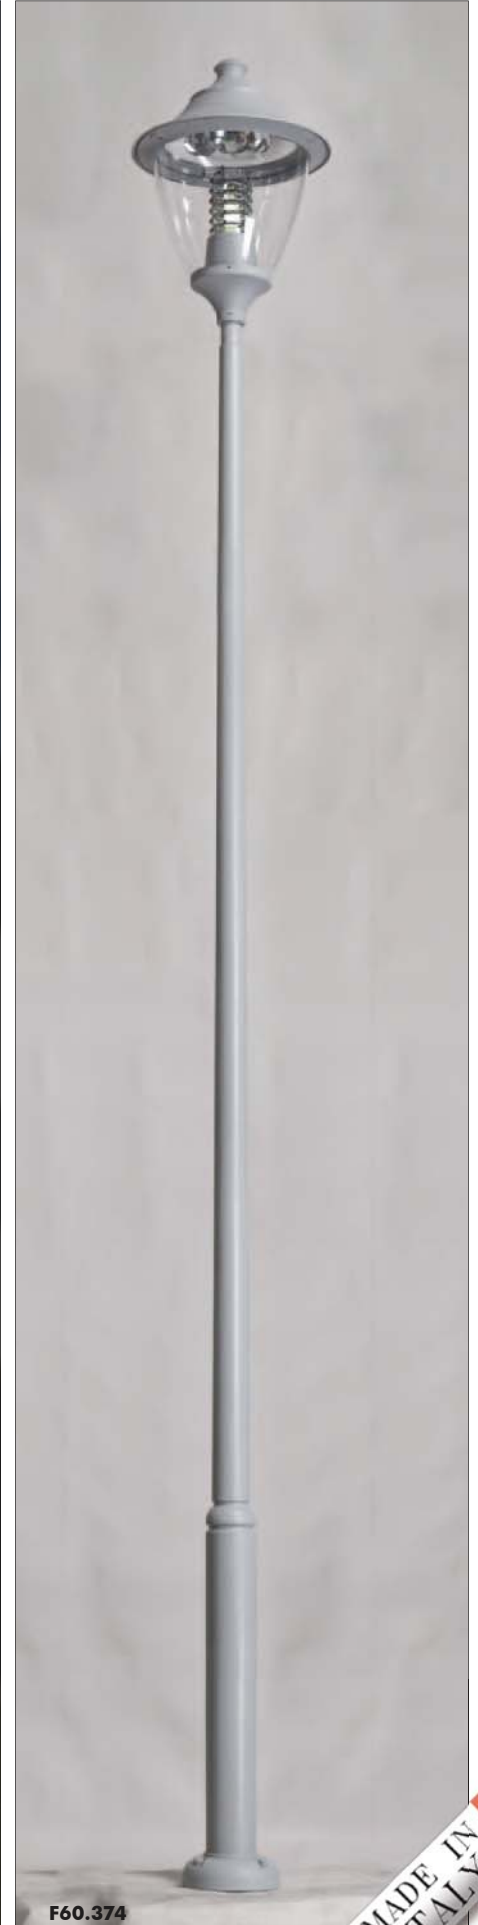

EKTOR/**GINO** 500 GRAND SIZE

BULKHEAD

FLOODLIGHT

IN-GROUND

BRICKLIGHT

BOLLARDS

GARDEN

URBAN CLASSIC

URBAN MODERN

HIGH-BAY

POST

LAMPS

Pag. 464

MADE IN ITALY