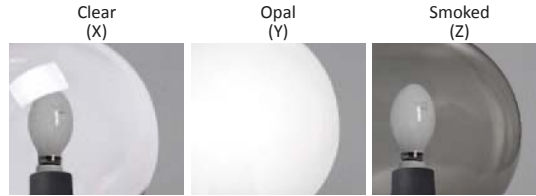

HIGH-BAY

POST

LAMPS

**GLOBE 400 MODERN E27 - COMPONENTS**

**IP65**

**400 mm GLOBE** made of UV-rays stabilized polymethylmethacrylate (PMMA), one piece only. Available in clear, opal or smoked colour.

**GLOBO Ø 400 mm** in polimetilmetacrilato (PMMA), resistente all'ingiallimento ed ai raggi UV, realizzato in un unico pezzo. Disponibile nei colori trasparente, bianco o fumé.

Chrome aluminium **LOUVRE** with a laminar symmetrical optic system to direct the lighting output and to get a lower dazzle (optional).

**FRANGILUCE** in alluminio cromato con sistema ottico lamellare a ripartizione simmetrica per orientare il fascio di luce e ridurre l'abbagliamento (opzionale).