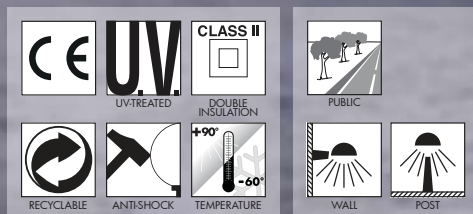

BULKHEAD

FLOODLIGHT

IN-GROUND

BRICKLIGHT

BOLLARDS

GARDEN

URBAN CLASSIC

URBAN MODERN

HIGH-BAY

POST

LAMPS

**GLOBE 400 MODERN E27 - COMPONENTS**

**IP65**

**400 mm GLOBE** made of UV-rays stabilized polymethylmethacrylate (PMMA), one piece only. Available in clear, opal or smoked colour.

**GLOBO Ø 400 mm** in polimetilmetacrilato (PMMA), resistente all'ingiallimento ed ai raggi UV, realizzato in un unico pezzo. Disponibile nei colori trasparente, bianco o fumé.

Chrome aluminium **LOUVRE** with a laminar symmetrical optic system to direct the lighting output and to get a lower dazzle (optional).

**FRANGILUCE** in alluminio cromato con sistema ottico lamellare a ripartizione simmetrica per orientare il fascio di luce e ridurre l'abbagliamento (opzionale).