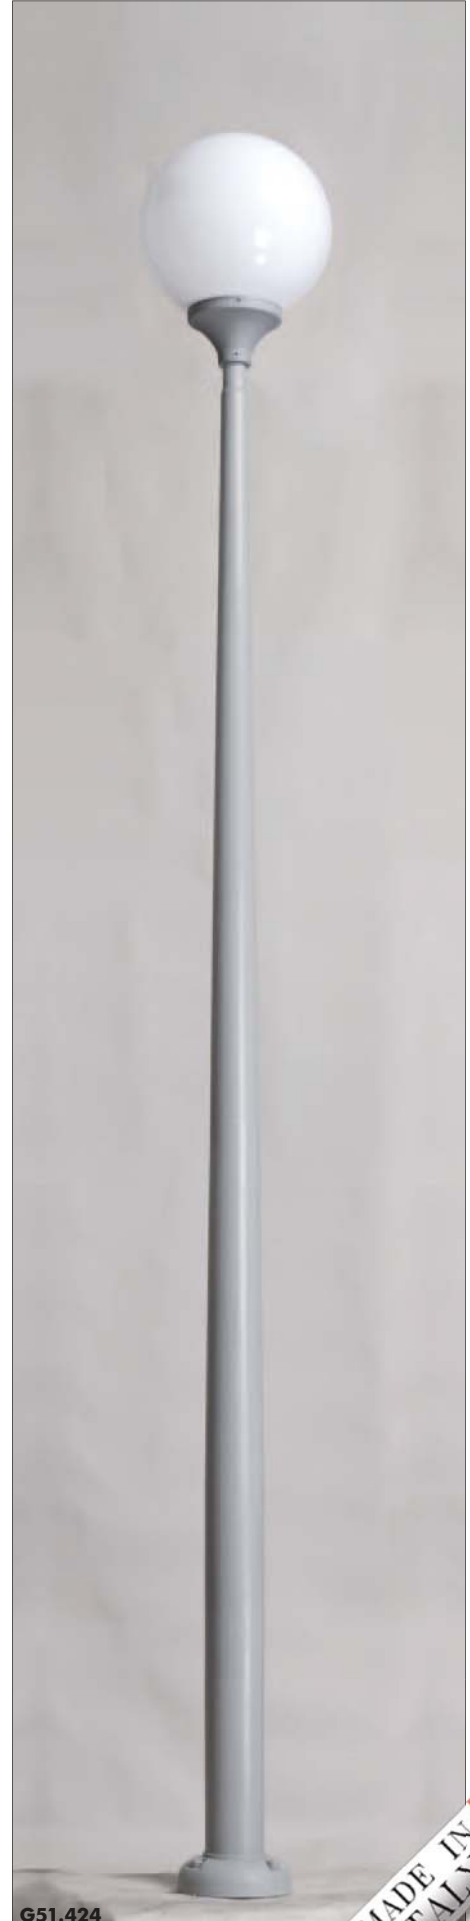

AKILLE/**GLOBE 500** GRAND SIZE

- BULKHEAD
- FLOODLIGHT
- IN-GROUND
- BRICKLIGHT
- BOLLARDS
- GARDEN
- URBAN CLASSIC
- URBAN MODERN
- HIGH-BAY
- POST
- LAMPS