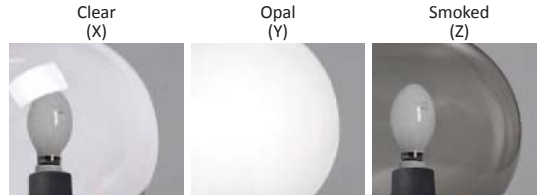

*Globo Ø 500 mm in polimetilmetacrilato (PMMA) completo di base moderna realizzata in resina antiurto, stabilizzata ai raggi UV, inattaccabile da ruggine e corrosione. Idoneo per il montaggio a palo, a sospensione o a parete. Fornito con portalampada E27 e predisposto per il fissaggio dei reattori e del frangilucente. Classe di isolamento II, grado di protezione IP65.*

HIGH-BAY

POST

LAMPS

**GLOBE 500 MODERN E27 - COMPONENTS**

**IP65**

**500 mm GLOBE** made of UV-rays stabilized polymethylmethacrylate (PMMA), one piece only. Available in clear, opal or smoked colour.

**GLOBO Ø 500 mm** in polimetilmetacrilato (PMMA), resistente all'ingiallimento ed ai raggi UV, realizzato in un unico pezzo. Disponibile nei colori trasparente, bianco o fumé

Chrome aluminium **LOUVRE** with a laminar symmetrical optic system to direct the lighting output and to get a lower dazzle (optional).

**FRANGILUCE** in alluminio cromato con sistema ottico lamellare a ripartizione simmetrica per orientare il fascio di luce e ridurre l'abbagliamento (opzionale).