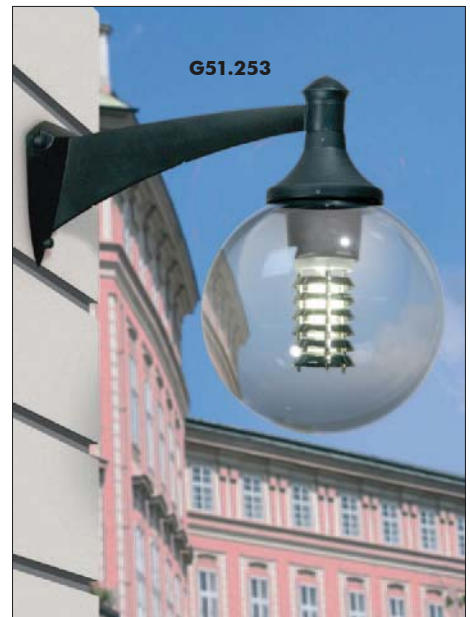

EKTOR/**GLOBE 500**
GRAND SIZE

BULKHEAD
FLOODLIGHT
IN-GROUND
BRICKLIGHT
BOLLARDS
GARDEN
URBAN CLASSIC
URBAN MODERN
HIGH-BAY
POST
LAMPS