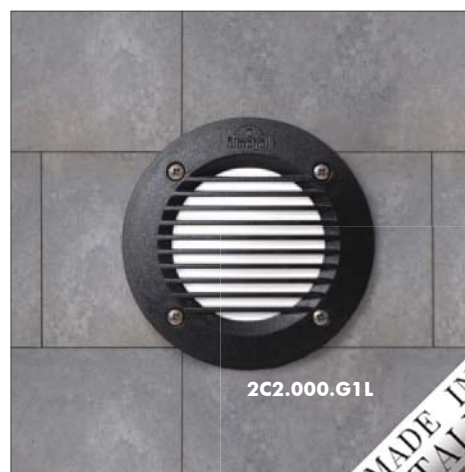

# LETI 100 ROUND RECESSED LAMP

Recessed wall lamp with round shape, made of shockproof resin material, UV-rays stabilized, rust and corrosion-free. Supplied as standard with TÜV approved, long-life and efficient **GX53 LED lamp 3W-350lm included**. Available in 4 different cover options to get a diffuse or downwards directed light emission. Insulation class II, Protection rating IP66.

*Lampada LED per incasso a muro con forma circolare, realizzata in resina antiurto, stabilizzata ai raggi UV, inattaccabile da ruggine e corrosione. Fornito con inclusa lampadina a LED GX53 3W-350lm approvata TÜV, di lunga durata ed elevata efficienza. Disponibile in 4 differenti versioni di cover per permettere un'emissione della luce diffusa o diretta verso il basso. Classe di isolamento II, grado di protezione IP66.*

*COVER realizzata in resina antiurto, stabilizzata ai raggi UV, inattaccabile da ruggine e corrosione. Disponibile in diverse versioni per permettere un'emissione della luce diffusa o diretta verso il basso.*

# LETI 100 ROUND RECESSED LAMP

BULKHEAD  
FLOODLIGHT  
IN-GROUND  
BRICKLIGHT  
BOLLARDS  
GARDEN  
URBAN CLASSIC  
URBAN MODERN  
HIGH-BAY  
POST  
LAMPS

**LETI 100 ROUND**

2C1.000.G1L	<b>3W</b>	2C1.000.G1R
4000K	GX53 LED LAMP INCLUDED	3000K