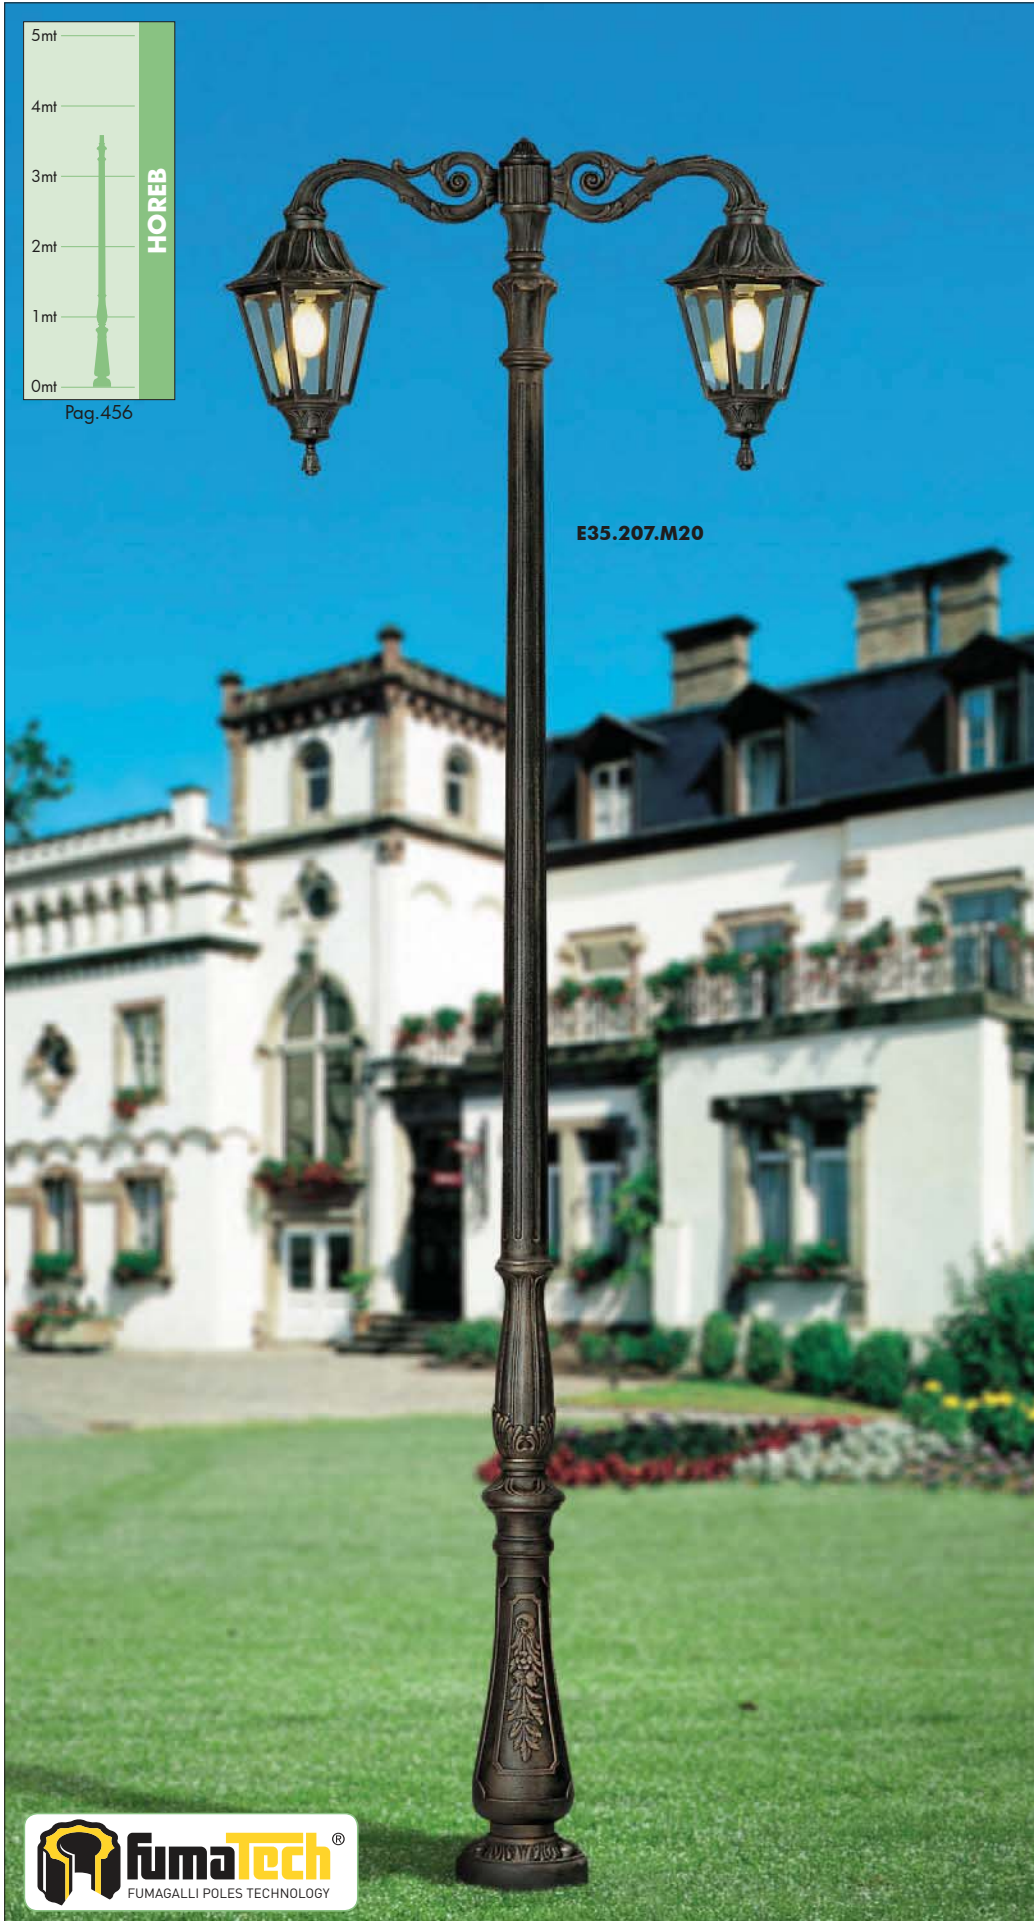

HOREB/NOEMI
LARGE SIZE

BULKHEAD
FLOODLIGHT
IN-GROUND
BRICKLIGHT
BOLLARDS
GARDEN
URBAN CLASSIC
URBAN MODERN
HIGH-BAY
POST
LAMPS

MADE IN ITALY