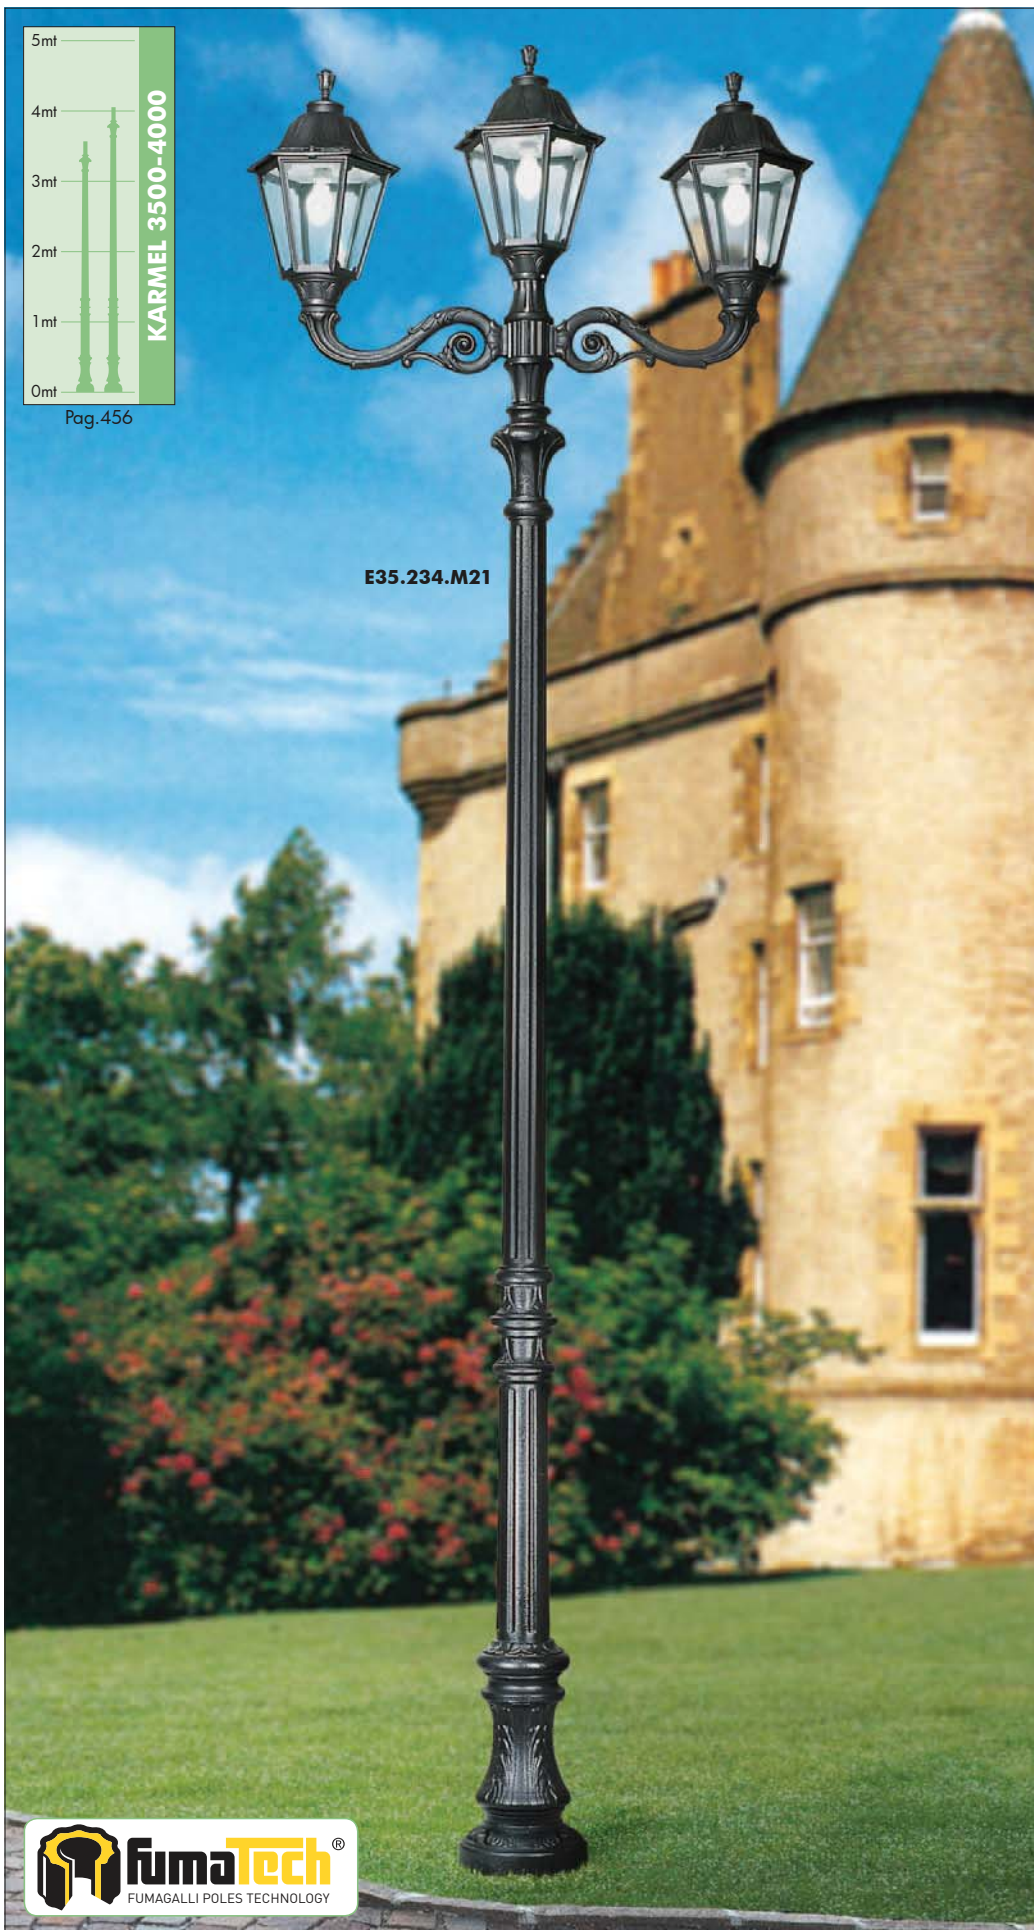

KARMEL 3500-4000/**NOEMI**
LARGE SIZE

BULKHEAD
FLOODLIGHT
IN-GROUND
BRICKLIGHT
BOLLARDS
GARDEN
URBAN CLASSIC
URBAN MODERN
HIGH-BAY
POST
LAMPS

Pag.456