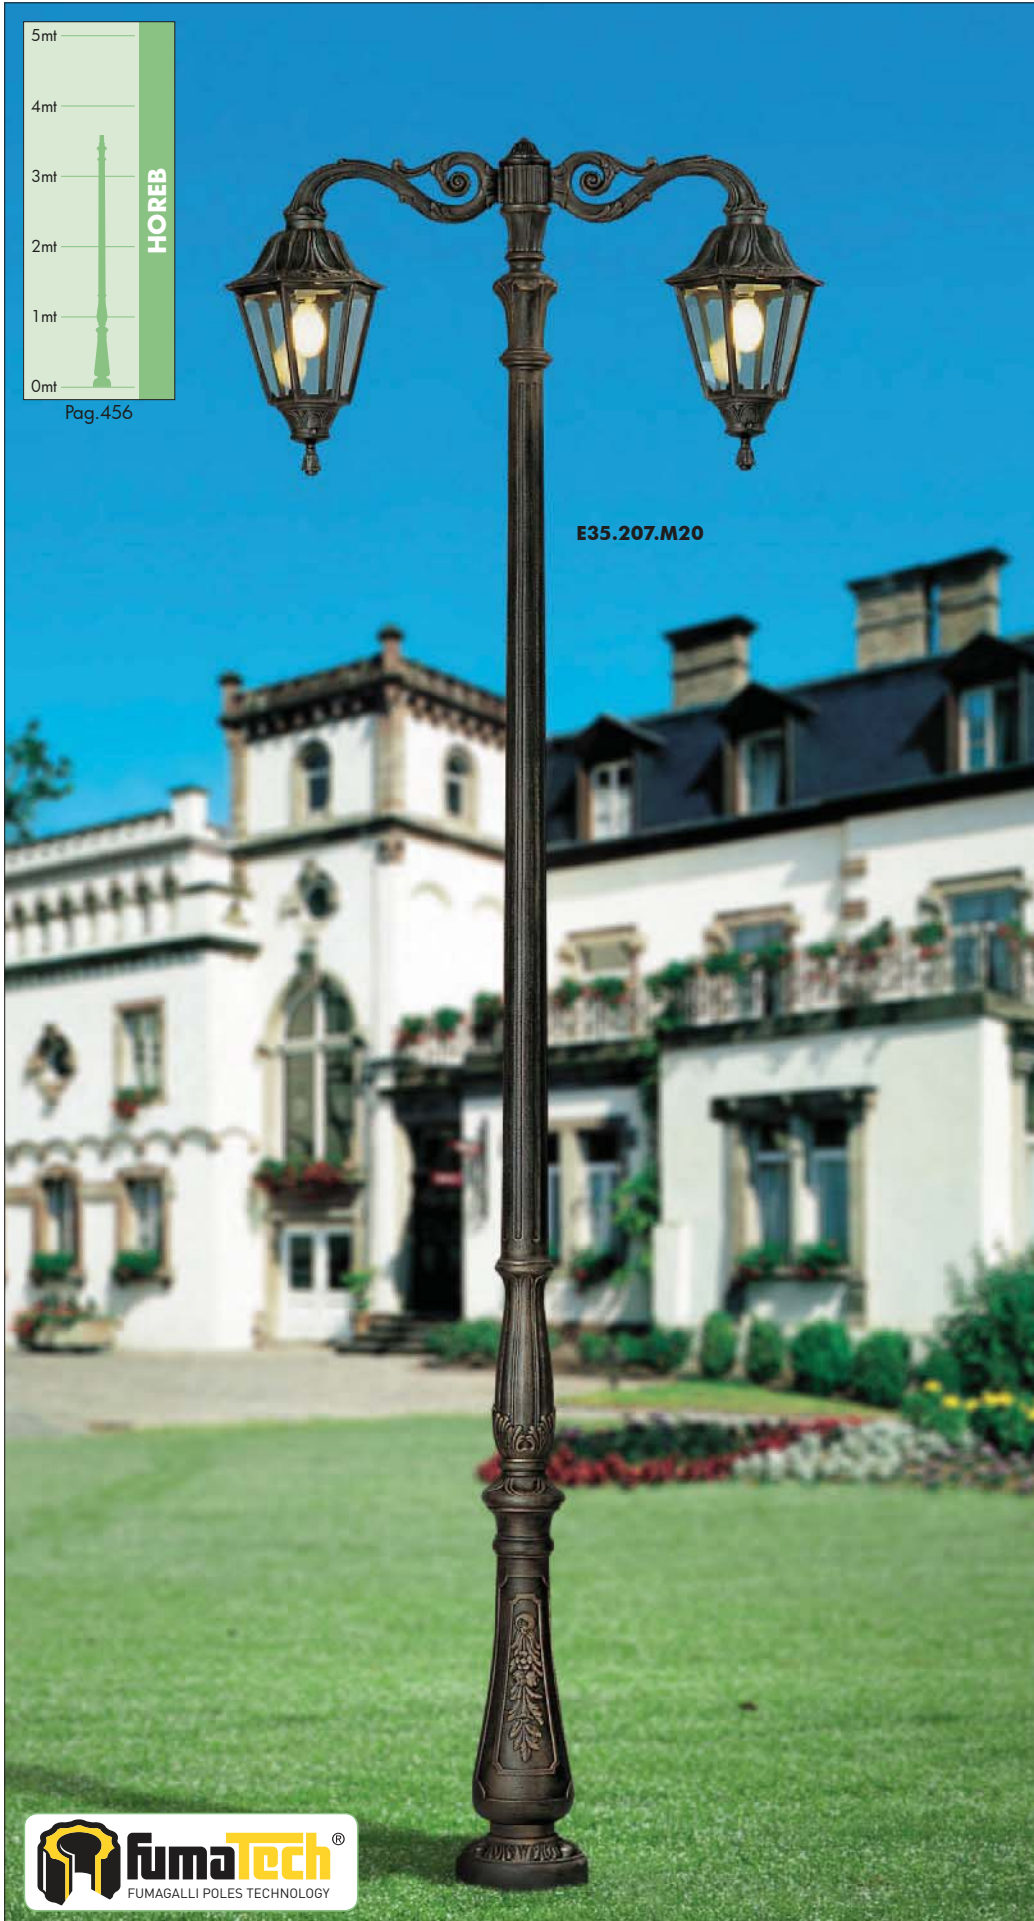

HOREB/NOEMI
LARGE SIZE

BULKHEAD
FLOODLIGHT
IN-GROUND
BRICKLIGHT
BOLLARDS
GARDEN
URBAN CLASSIC
URBAN MODERN
HIGH-BAY
POST
LAMPS

MADE IN
ITALY