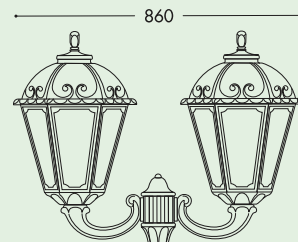

TABOR OFIR/SILOE 2L

K35.204.R20

Pcs 1
Kg 32,2
mc 0,295