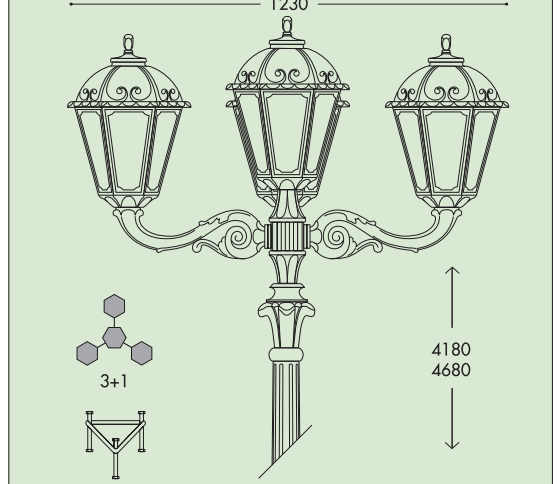

KARMEL 3500 ADAM/SILOE 3+1   **KARMEL 4000 ADAM/SILOE 3+1**

K35.234.M31   K35.237.M31

Pcs 1   Pcs 1
Kg 43,4   Kg 46,9
mc 0,476   mc 0,503