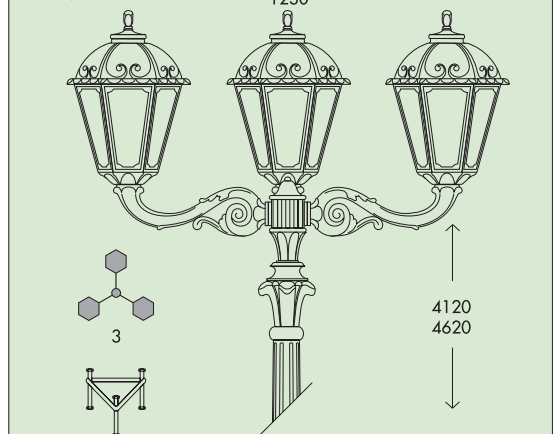

KARMEL 3500 ADAM/SILOE 3L   **KARMEL 4000 ADAM/SILOE 3L**

K35.234.M30   K35.237.M30

Pcs 1   Pcs 1
Kg 39,7   Kg 43,2
mc 0,414   mc 0,441