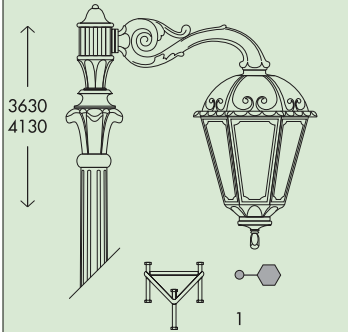

KARMEL 3500-4000/SILOE
LARGE SIZE

KARMEL 3500 ADAM/SILOE 1L   **KARMEL 4000 ADAM/SILOE 1L**

K35.234.M10   K35.237.M10

Pcs 1   Pcs 1
Kg 30,4   Kg 33,9
mc 0,280   mc 0,287