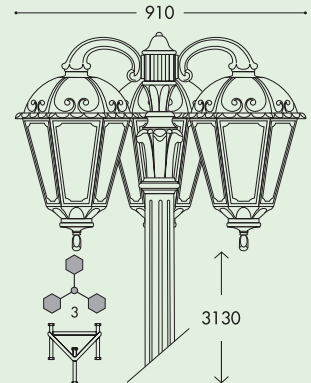

TABOR OFIR/SILOE 3L

K35.204.R30

Pcs 1
Kg 34,6
mc 0,369