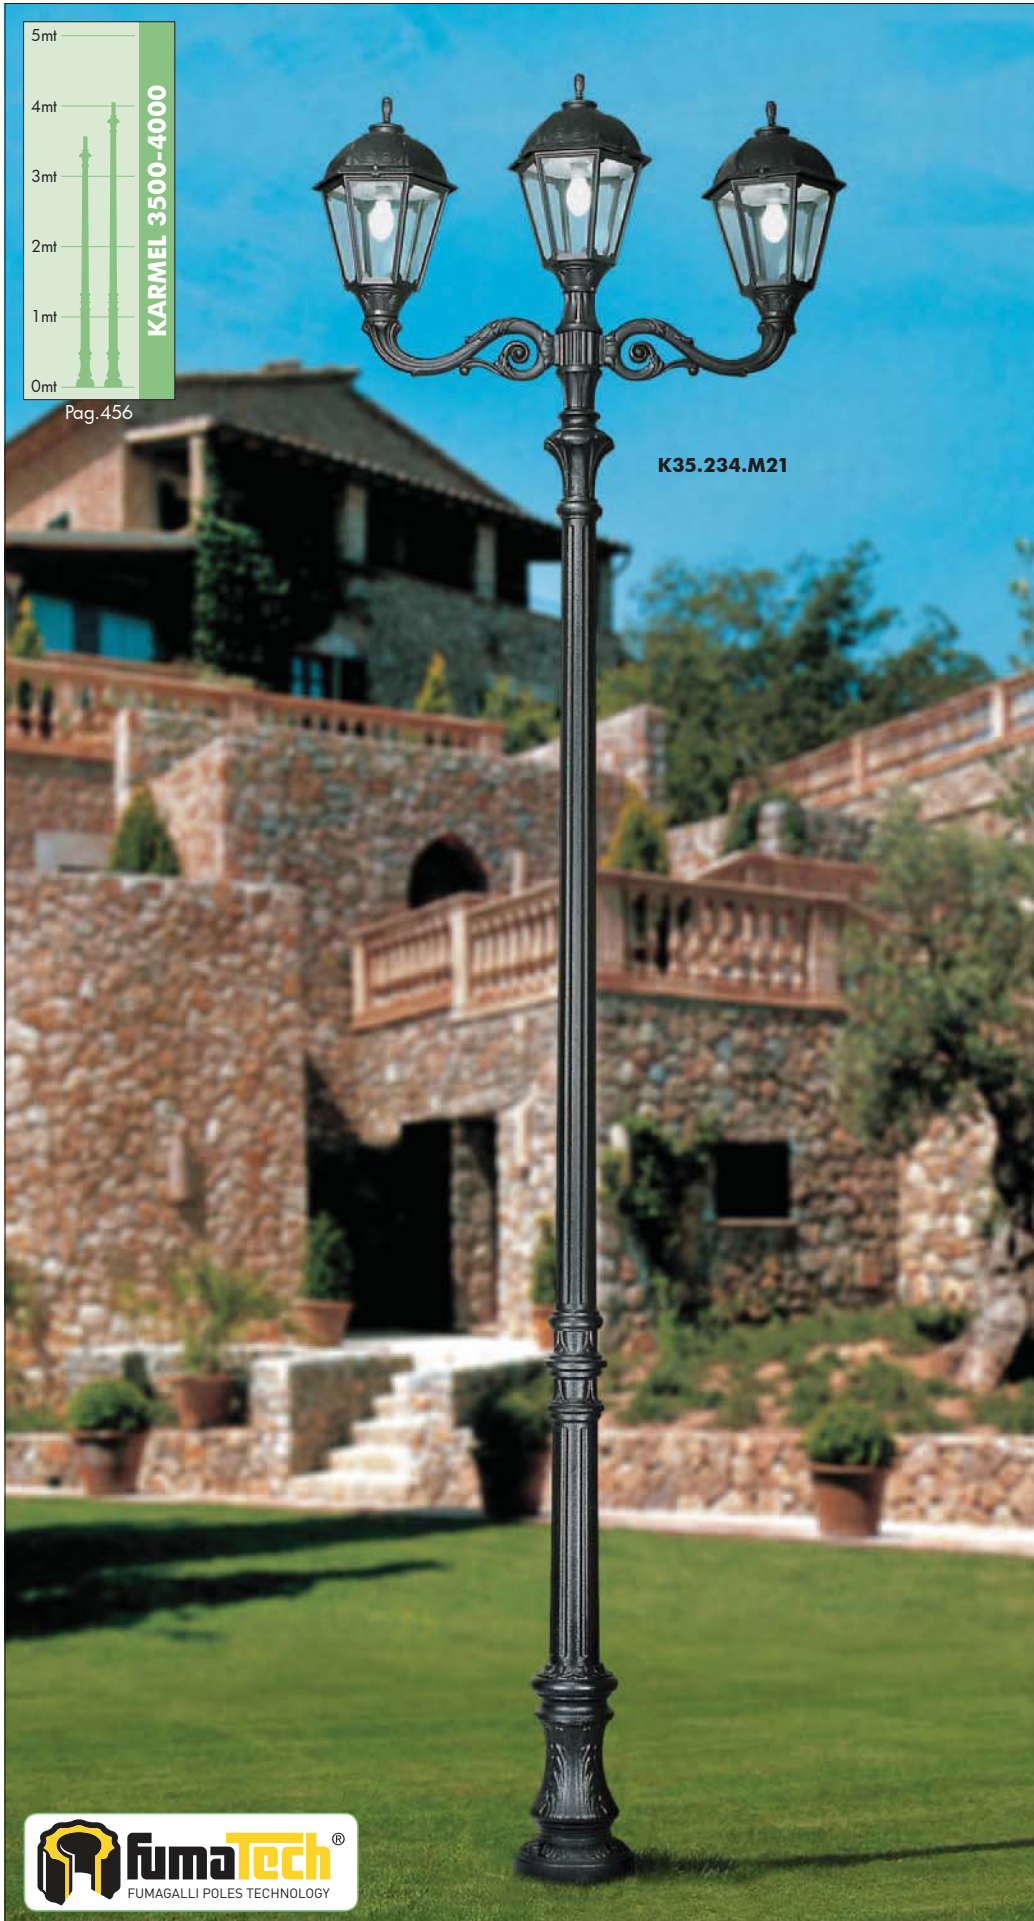

KARMEL 3500-4000/**SILOE**
LARGE SIZE

BULKHEAD
FLOODLIGHT
IN-GROUND
BRICKLIGHT
BOLLARDS
GARDEN
URBAN CLASSIC
URBAN MODERN
HIGH-BAY
POST
LAMPS

Pag.456