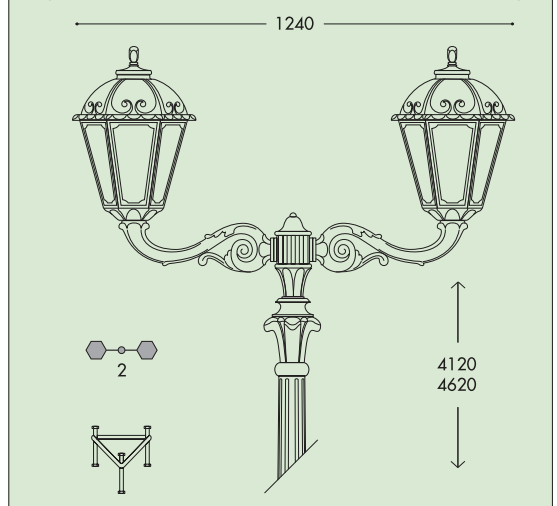

KARMEL 3500 ADAM/SILOE 2L   **KARMEL 4000 ADAM/SILOE 2L**

K35.234.M20   K35.237.M20

Pcs 1   Pcs 1
Kg 35,1   Kg 38,7
mc 0,342   mc 0,369