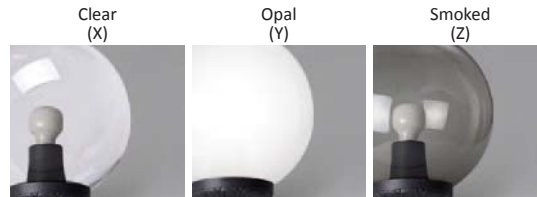

GLOBE 300 CLASSIC

MEDIUM SIZE

Ø 300 mm PMMA globe, complete with classic globe base made of shockproof resin material, UV-rays stabilized, rust and corrosion-free. Suitable for post top, hanging and wall installation. Supplied as optional with TÜV approved, long-life and efficient **LED filament lamps** suitable for outdoor use. Insulation class II, protection rating IP 55.

*Globo Ø 300 mm in polimetilmetacrilato (PMMA) completo di base classica realizzata in resina antiurto, stabilizzata ai raggi UV, inattaccabile da ruggine e corrosione. Idoneo per il montaggio a palo, a sospensione o a parete. Fornito anche completo di **lampadine LED a filamento** adatte ad uso in ambiente esterno, approvate TÜV, di lunga durata ed elevata efficienza. Classe di isolamento II, grado di protezione IP55.*

G30.111

G30.162

BULKHEAD
FLOODLIGHT
IN-GROUND
BRICKLIGHT
BOLLARDS
GARDEN
URBAN CLASSIC
URBAN MODERN
HIGH-BAY
POST
LAMPS

GLOBE 300 CLASSIC - COMPONENTS

IP55

Ø 300 mm **GLOBE** made of UV-rays stabilized polymethylmethacrylate (PMMA), one piece only. Available in clear, opal or smoked colour.

GLOBO Ø 300 mm in polimetilmetacrilato (PMMA), resistente all'ingiallimento ed ai raggi UV, realizzato in un unico pezzo. Disponibile nei colori trasparente, bianco o fumé.

GLOBE BASE with classic design, made of shockproof resin material, UV-rays stabilized, rust and corrosion-free. Supplied complete with E27 lampholder.