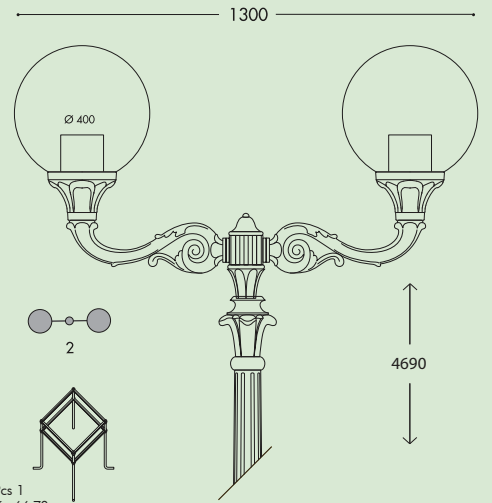

GIONA 4000 ADAM/G400 2L
G40.221.M20

Pcs 1
Kg 66,78
mc 0,965