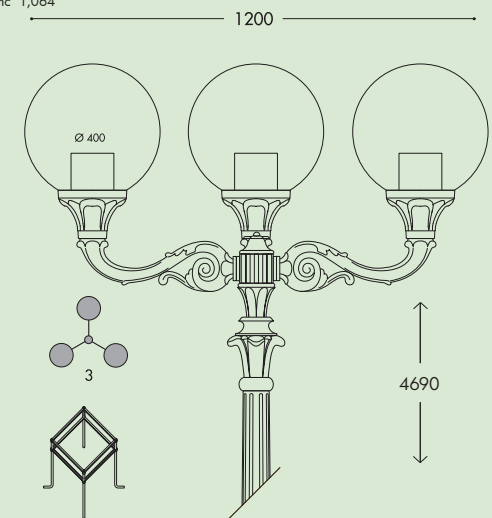

GIONA 4000 ADAM/G400 3L
G40.221.M30

Pcs 1
Kg 72,29
mc 1,064

BULKHEAD

FLOODLIGHT

IN-GROUND

BRICKLIGHT

BOLLARDS

GARDEN

URBAN CLASSIC

URBAN MODERN

HIGH-BAY

POST

LAMPS