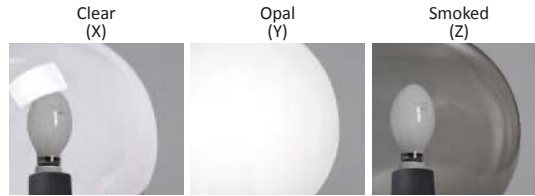

BULKHEAD  
FLOODLIGHT  
IN-GROUND  
BRICKLIGHT  
BOLLARDS  
GARDEN  
URBAN CLASSIC  
URBAN MODERN  
HIGH-BAY  
POST  
LAMPS

Chrome aluminium **LOUVRE** with a laminar symmetrical optic system to direct the lighting output and to get a lower dazzle (optional).

**FRANGILUCE** in alluminio cromato con sistema ottico lamellare a ripartizione simmetrica per orientare il fascio di luce e ridurre l'abbagliamento (opzionale).